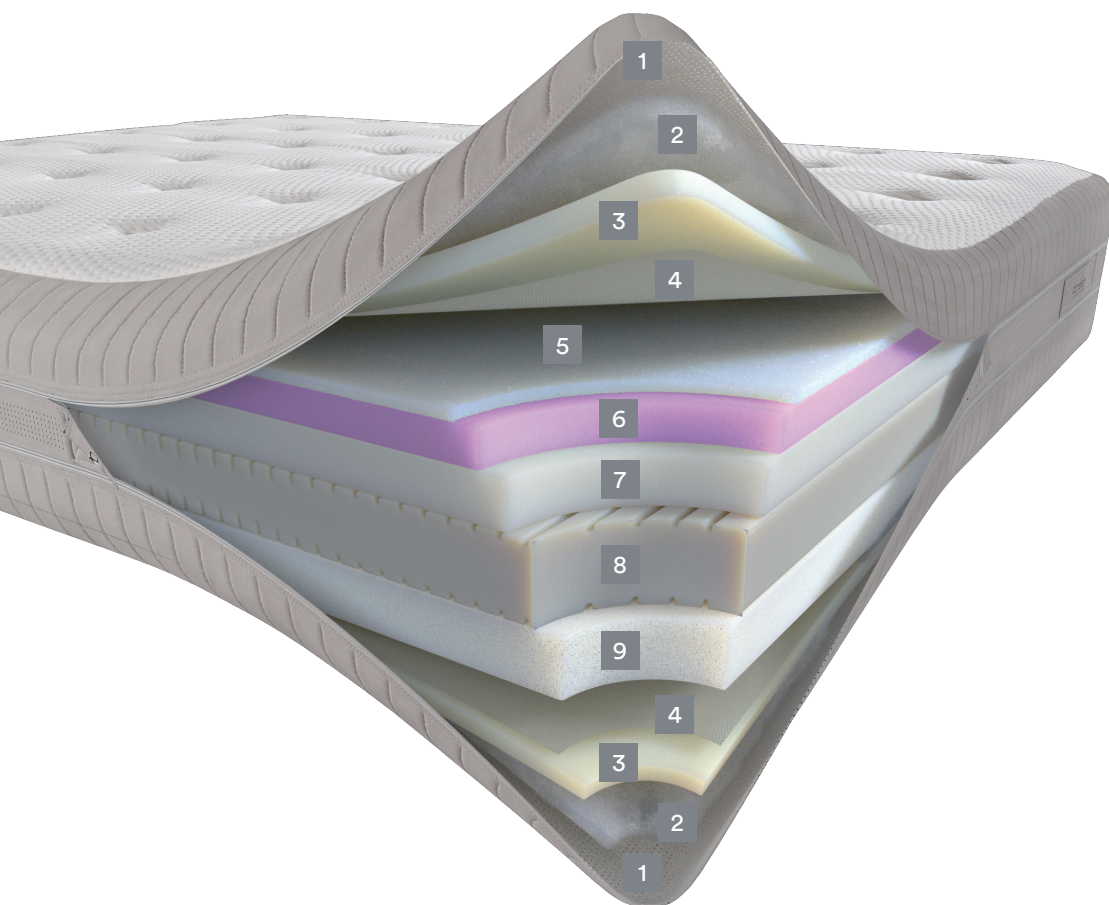

DORELAN TECHNOLOGY

1. 1 Ткань из вискозы и микроволокна полиэстера
2. 2 Шелк, органический хлопок, Ingeo
3. 3 Myform Extension Extra Soft
4. 4 Ткань высокой прочности
5. 5 Myform Memory Clima см 1
6. 6 Myform Regen см 3,5
7. 7 Myform Memory Air HD см 4,5
8. 8 Myform Extension см 7,5
9. 9 Myform Air см 5,5