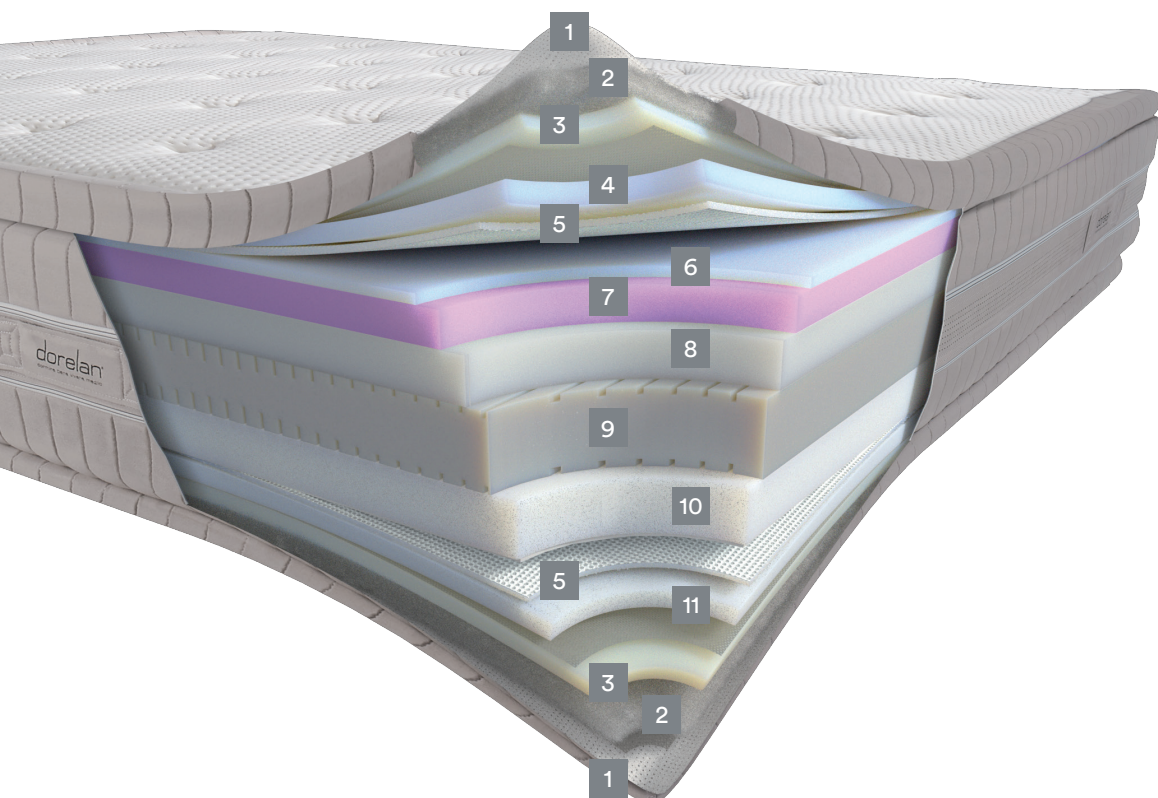

DORELAN TECHNOLOGY

1. 1 Ткань из вискозы и микроволокна полиэстера
2. 2 Шелк, органический хлопок, Ingeo
3. 3 Myform Extension Extra Soft
4. 4 Myform Memory Clima
5. 5 Ткань 3Д высокой воздухопроницаемости
6. 6 Myform Memory Clima см 1
7. 7 Myform Regen см 3,5
8. 8 Myform Memory Air HD см 4,5
9. 9 Myform Extension см 7,5
10. 10 Myform Air см 5,5
11. 11 Myform Air