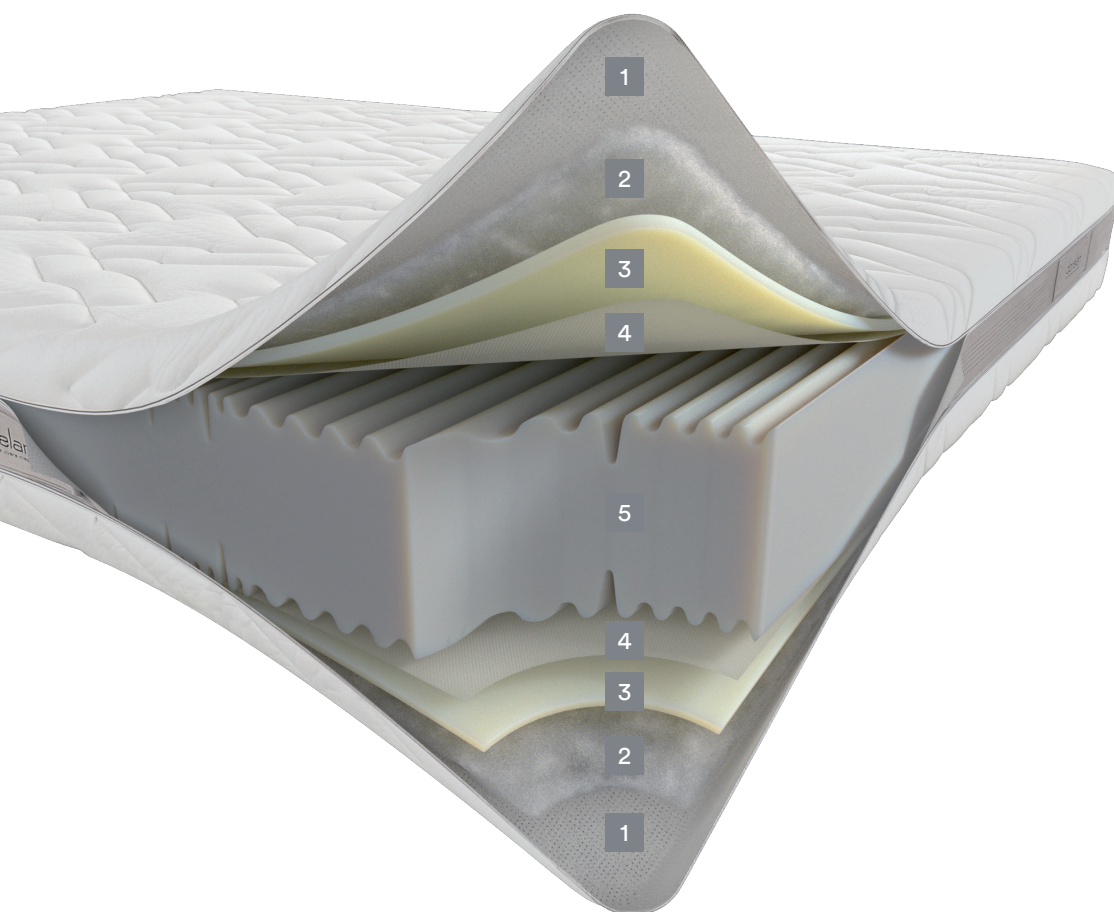

DORELAN TECHNOLOGY

1. 1 Ткань из вискозы и микролокна полиэстера
2. 2 Микролокно полиэстера
3. 3 Myform Extension Extra Soft
4. 4 Ткань высокой прочности
5. 5 Myform Extension см 15,5