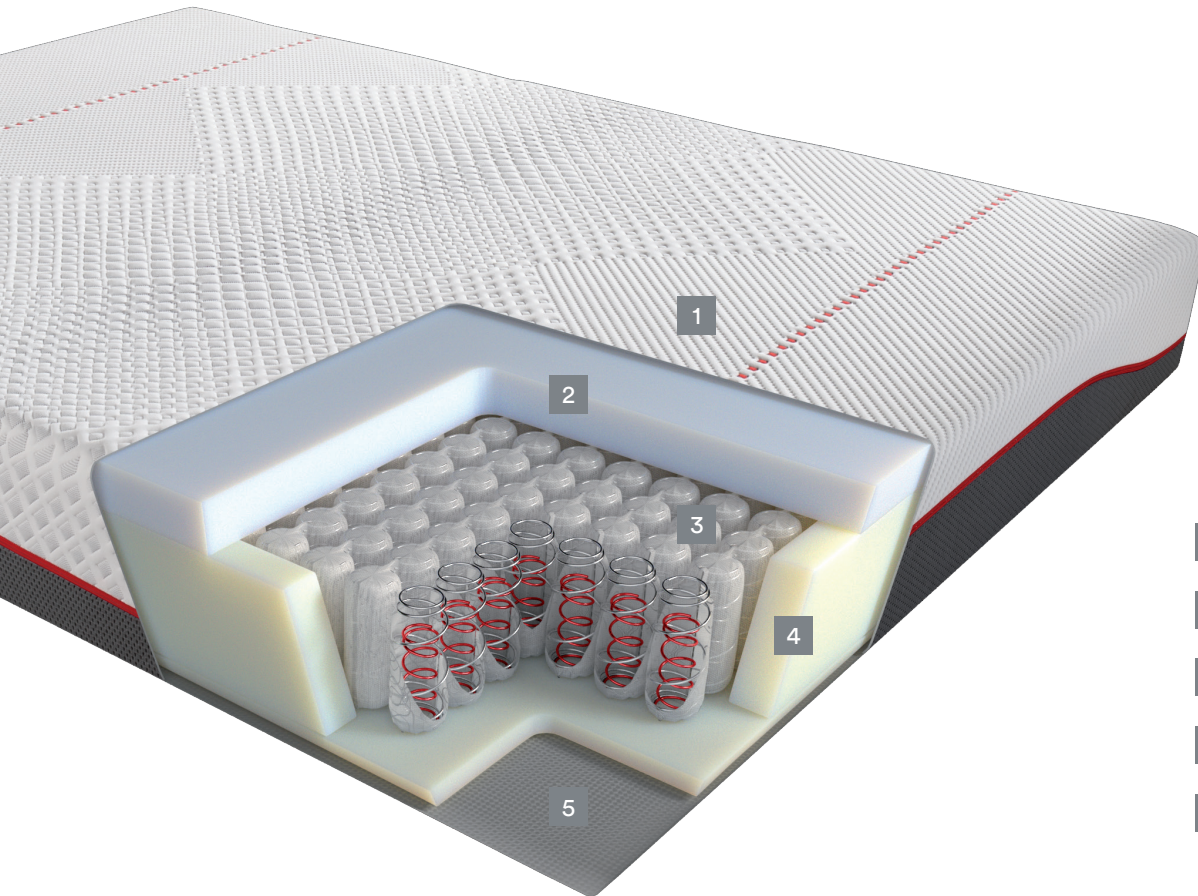

DORELAN TECHNOLOGY

1. 1 Терморегулирующая ткань Reactive Dry-Action
2. 2 Dual Technology - Myform Memory Air HD см 4,5
3. 3 Dual Technology - Twin System HS
4. 4 Box System
5. 5 Ткань высокой воздухопроницаемости из микроволокна полиэстера