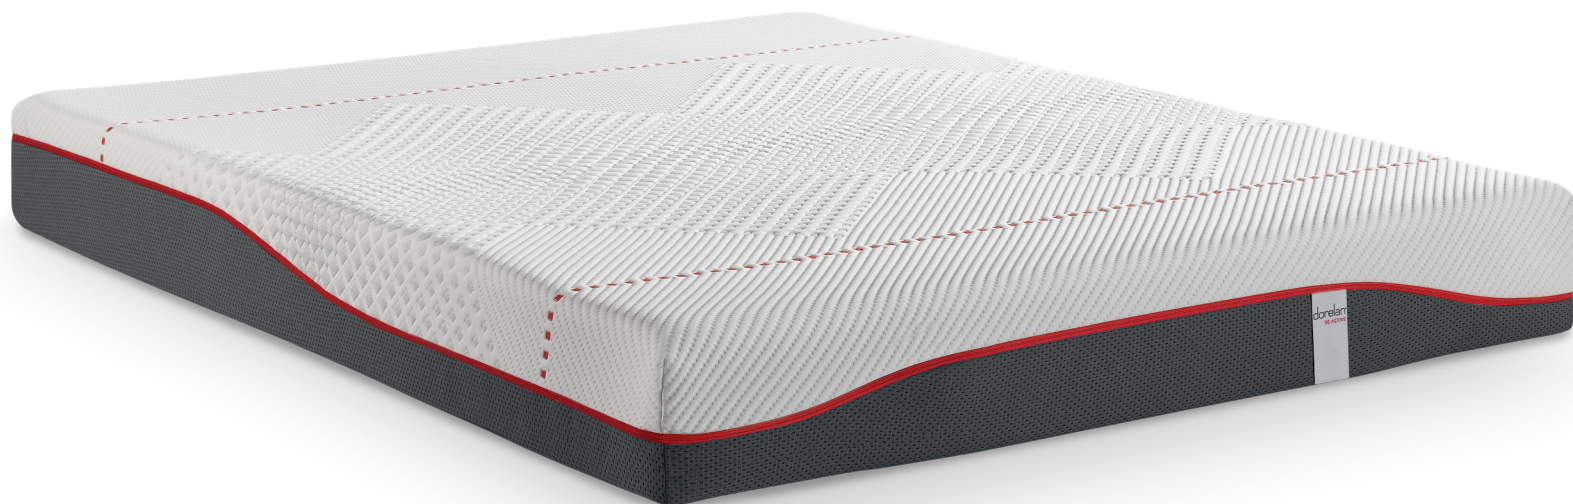

# ReActive

soft

medium

firm

ВЫСОТА

22  
CM

## ХАРАКТЕРИСТИКИ

ТЕХНОЛОГІЇ

Dual Technology

(Twin System и Myform Memory Air HD)

Чехол Essense

Независимые пружины

Съемный чехол

Box System

### Twin System HS

Изготовлена специально для Технологии Dual, отличается высокой эластичностью, благодаря использованию эксклюзивной независимой двойной концентрической углеродистой пружины HS, способной адаптироваться к любым ночным движениям, обеспечивая идеальное растяжение позвонков и уменьшая возможные воспаления организма.

### Съемный чехол

Молния по периметру позволяет разделить чехол на две части для легкой и практичной стирки.