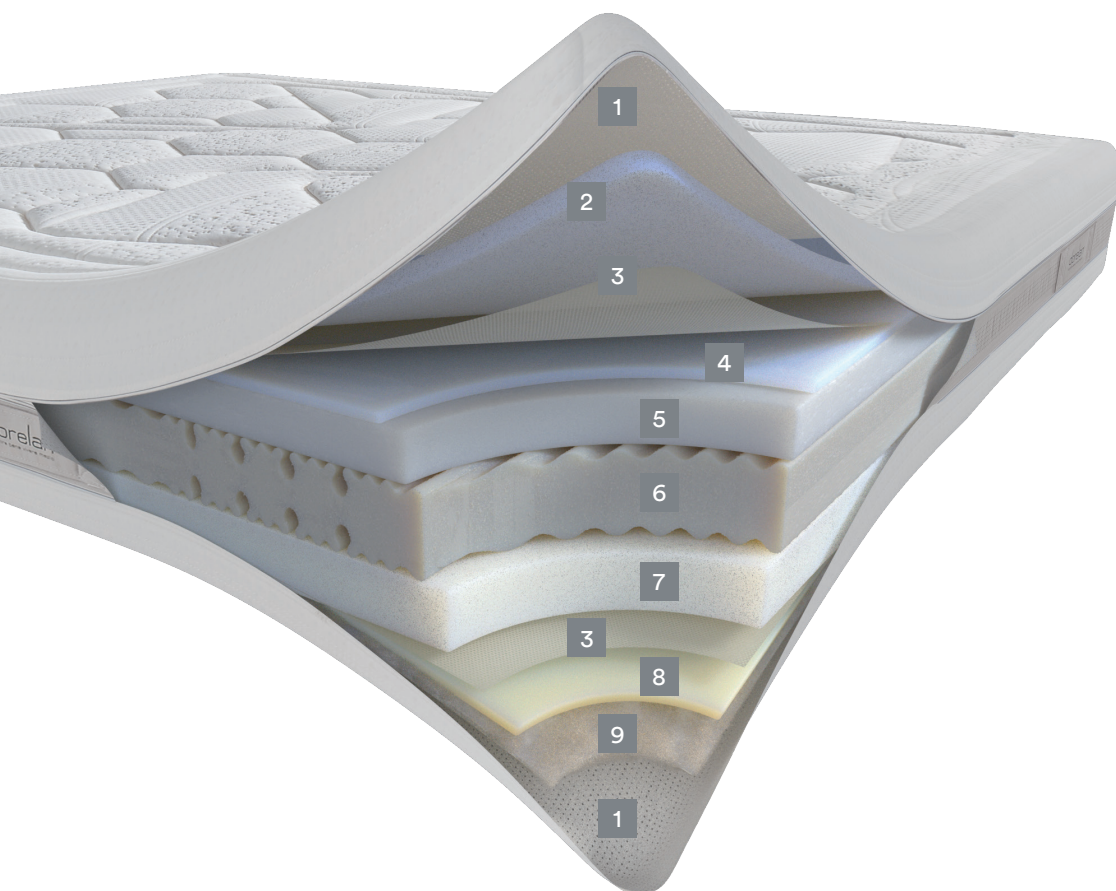

DORELAN TECHNOLOGY

1. 1 Ткань из органического хлопка, вискозы и микроволокна полиэстера
2. 2 Myform Memory Clima
3. 3 Ткань высокой прочности
4. 4 Myform Memory Clima см 1
5. 5 Myform Memory Air см 4,5
6. 6 Myform Extension см 8
7. 7 Myform Air см 5,5
8. 8 Myform Extension Extra Soft
9. 9 Органический хлопок и Ingeo