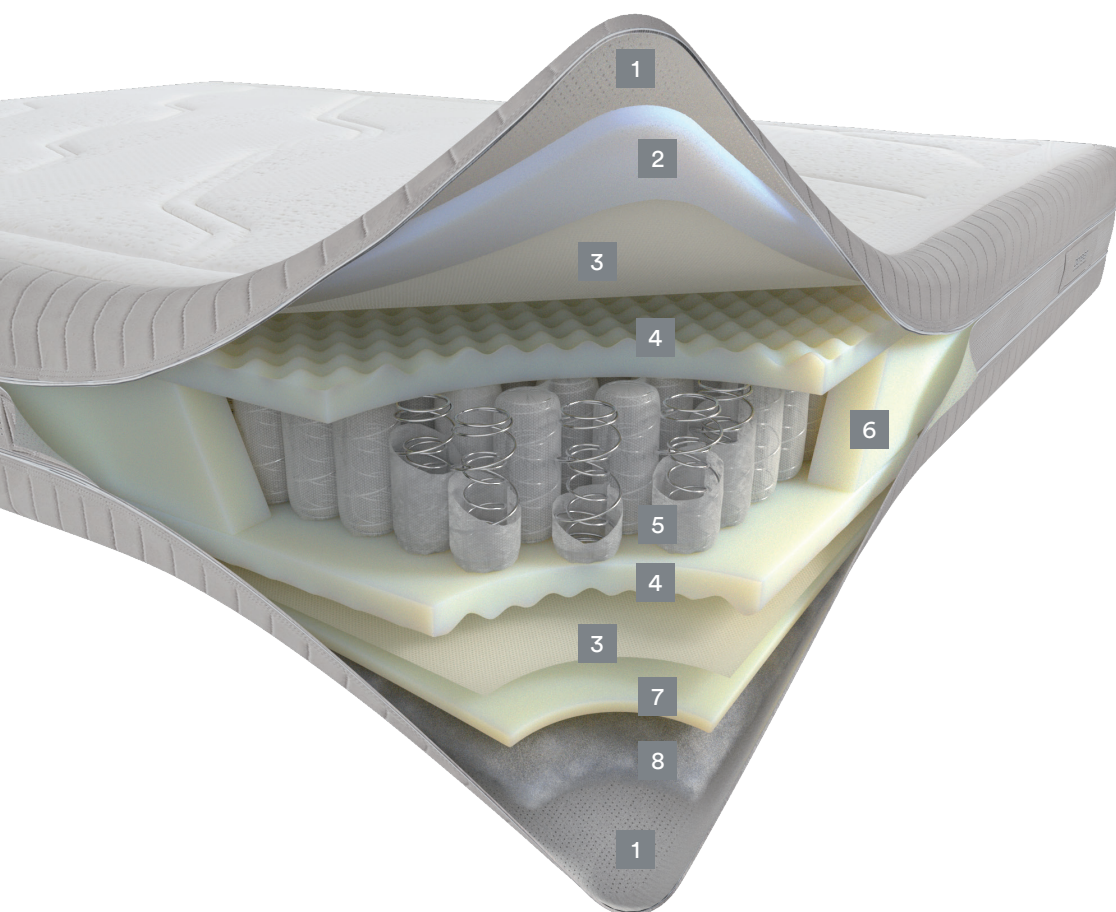

DORELAN TECHNOLOGY

1. 1 Ткань из органического хлопка, вискозы и микроволокна полиэстера
2. 2 Myform Memory Clima
3. 3 Ткань высокой прочности
4. 4 Fisiomassage
5. 5 Независимые пружины Twin System
6. 6 Box System
7. 7 Myform Extension Extra Soft
8. 8 Органический хлопок и Ingeo