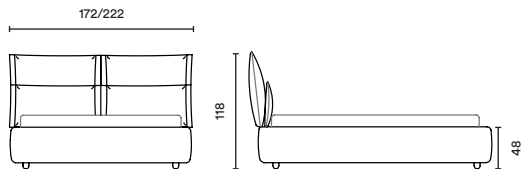

Somnia

Design / Giulio Iacchetti

СЪЕМНЫЙ ЧЕХОЛ

ПЕРИМЕТР И ИЗГОЛОВЬЕ

ВОЗМОЖНЫЕ МЕХАНИЗМЫ

EASY

CASE

CASE X2