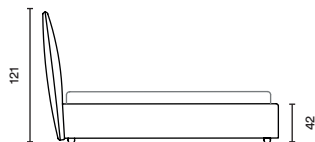

Egon

Design / DorelanLab

СЪЕМНЫЙ ЧЕХОЛ

ПЕРИМЕТР И ИЗГОЛОВЬЕ

ВОЗМОЖНЫЕ МЕХАНИЗМЫ

EASY

CASE

CASE X2