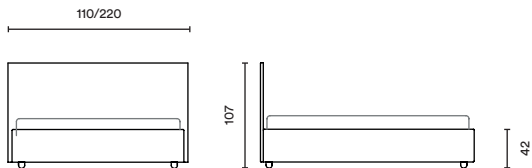

Sirio

Design / DorelanLab

СЪЕМНЫЙ ЧЕХОЛ

ПЕРИМЕТР И ИЗГОЛОВЬЕ

ВОЗМОЖНЫЕ МЕХАНИЗМЫ

EASY

CASE

CASE X2