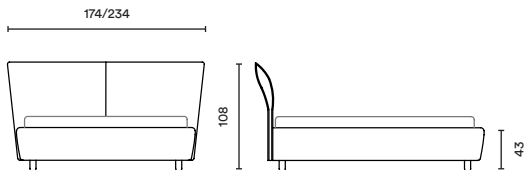

Edward

Design / DorelanLab

СЪЕМНЫЙ ЧЕХОЛ

ПЕРИМЕТР И ИЗГОЛОВЬЕ

ВОЗМОЖНЫЕ МЕХАНИЗМЫ

EASY

CASE

CASE X2

MATIC CASE

ТЕХНОЛОГИЯ DORELAN_LAB

Структура из деревянного агломерата с перфорацией для сборки.
Наполнитель - вспененный полиуретан покрытий объемной тканью, логотип «dorelan».

НОЖКИ ВХОДЯТ В СТОИМОСТЬ

СКРУГЛЕННЫЕ ПОЛИПРОПИЛЕНОВЫЕ