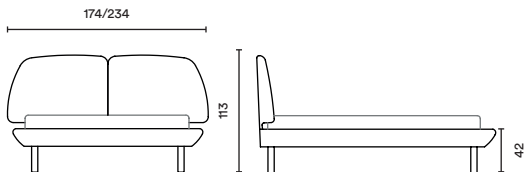

Jeff

Design / DorelanLab

СЪЕМНЫЙ ЧЕХОЛ

ПЕРИМЕТР И ИЗГОЛОВЬЕ

ВОЗМОЖНЫЕ МЕХАНИЗМЫ

EASY

SMART CASE

ТЕХНОЛОГИЯ DORELAN_LAB

Н25

ПРИМЕЧАНИЕ

- изготовление в нестандартных размерах смотрите стр. 137
- кровать поставляется с чехлом уже одетым на изголовье
- эта модель не выпускается в экокоже (Safety TL15, Time, Alce)
- в версии SMART CASE высота меньше на 6 см