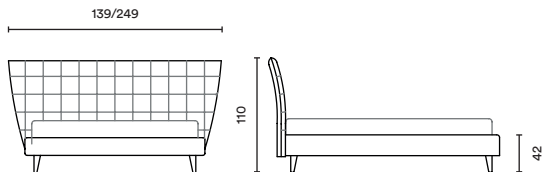

Tamara

Design / DorelanLab

СЪЕМНЫЙ ЧЕХОЛ

ВОЗМОЖНЫЕ МЕХАНИЗМЫ

EASY

SMART CASE

ТЕХНОЛОГИЯ DORELAN_LAB

Структура из деревянного агломерата с перфорацией для сборки.
Наполнитель - вспененный полиуретан покрытий объемной тканью, логотип «dorelan».

НОЖКИ ВХОДЯТ В СТОИМОСТЬ

ДЕРЕВЯННЫЕ ПИРАМИДАЛЬНЫЕ

НАТУРАЛЬНЫЙ

БЕЛЫЙ

БЕНГЕ

H25

ДЕРЕВЯННЫЕ СКОШЕННЫЕ

НАТУРАЛЬНЫЙ

БЕЛЫЙ

БЕНГЕ

H25

ПРИМЕЧАНИЕ

- изготовление в нестандартных размерах смотрите стр. 137
- кровать поставляется с чехлом уже одетым на изголовье
- в версии SMART CASE высота меньше на 5,5 см

ВОЗМОЖНЫЕ АКСЕССУАРЫ

ПОКРЫТИЕ НА РЕШЕТКУ

БАЛКА ДЛЯ 2-Х
ОДНОСТАЛЬНЫХ
РЕШЕТОК