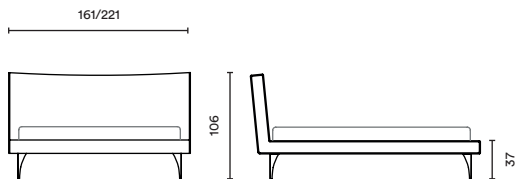

Gio

Design / DorelanLab

СЪЕМНЫЙ ЧЕХОЛ

ПЕРИМЕТР И ИЗГОЛОВЬЕ

ВОЗМОЖНЫЕ МЕХАНИЗМЫ

EASY

SMART CASE

ТЕХНОЛОГИЯ DORELAN_LAB

Структура из деревянного агломерата с перфорацией для сборки.
Наполнитель-вспененный полиуретан покрытый объемной тканью, логотип «dorelan».

НОЖКИ ВХОДЯТ В СТОИМОСТЬ

МЕТАЛЛ

Н25

ПРИМЕЧАНИЕ

- изготовление в нестандартных размерах смотрите стр. 137
- кровать поставляется с чехлом уже одетым на изголовье
- кровать не производится в бархате (Velluto)
- в версии SMART CASE высота меньше на 2,5 см
- не может быть конфигурирован с микропружинным основанием

ВОЗМОЖНЫЕ АКСЕССУАРЫ

ПОКРЫТИЕ НА РЕШЕТКУ

БАЛКА ДЛЯ 2-Х
ОДНОСТАЛЬНЫХ
РЕШЕТОК