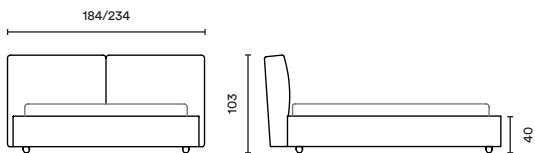

Bill

Design / DorelanLab

СЪЕМНЫЙ ЧЕХОЛ

ПЕРИМЕТР И ИЗГОЛОВЬЕ

ВОЗМОЖНЫЕ МЕХАНИЗМЫ

EASY

CASE

CASE X2

ТЕХНОЛОГИЯ DORELAN_LAB

Структура из деревянного агломерата с перфорацией для сборки.
Наполнитель - вспененный полиуретан покрытый объемной тканью, логотип «dorelan».

НОЖКИ ВХОДЯТ В СТОИМОСТЬ

СКРУГЛЕННЫЕ ПОЛИПРОПИЛЕНОВЫЕ