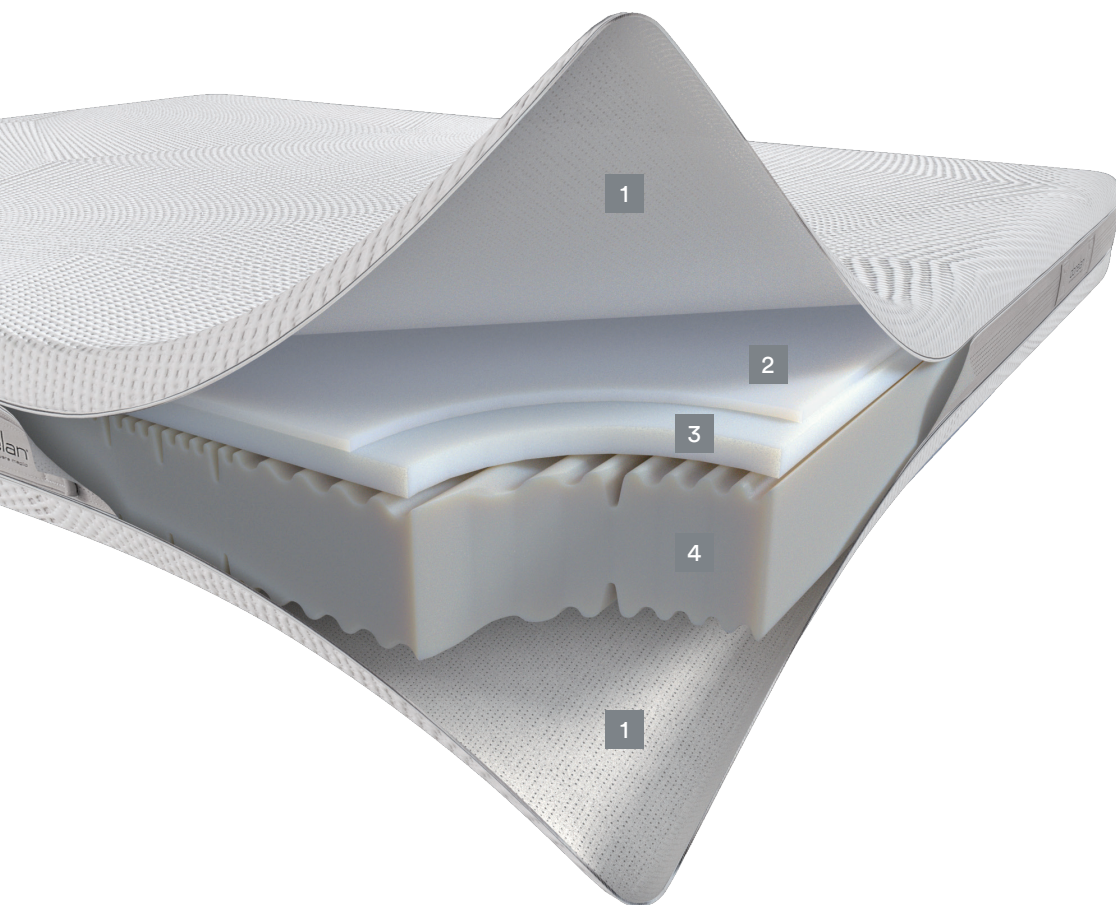

DORELAN TECHNOLOGY

1 Ткань из вискозы и микроволокна полиэстера

2 Myform Memory см 1

3 Myform Memory Air см 2,5

4 Myform Extension см 15,5