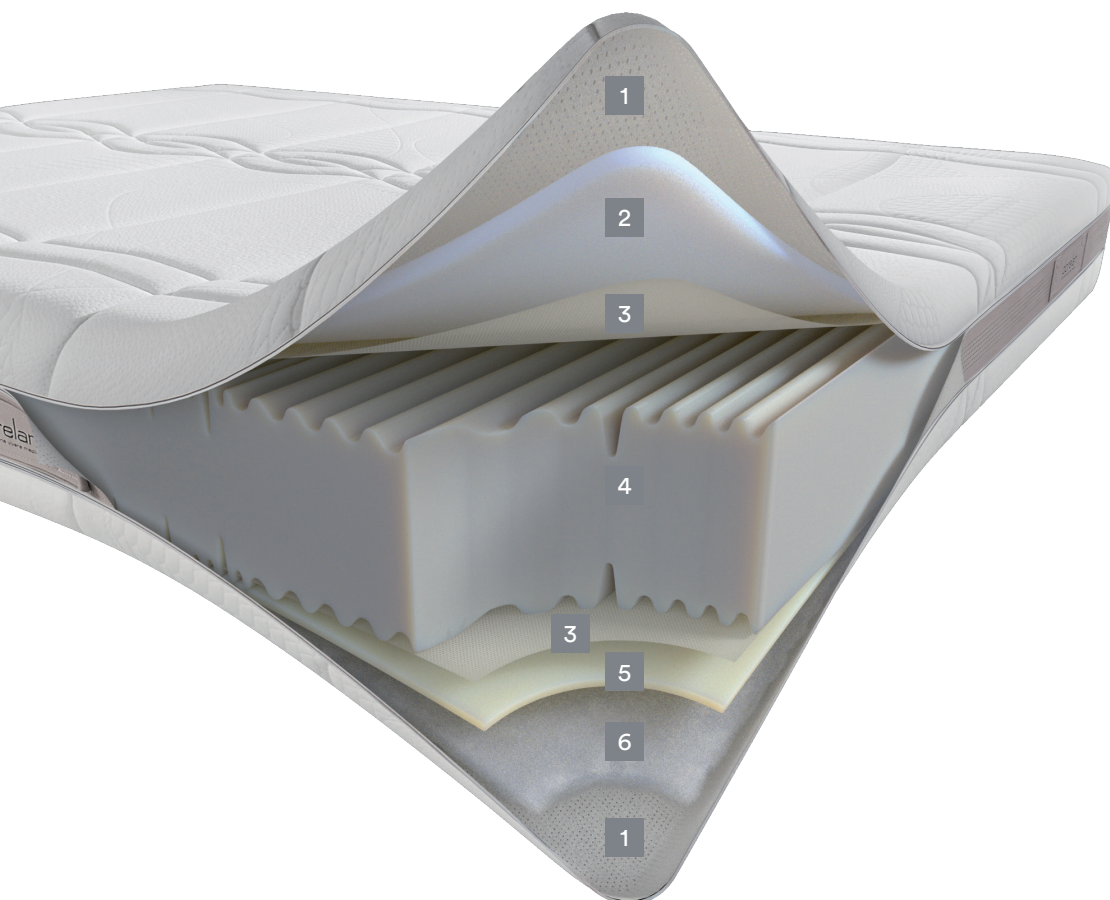

DORELAN TECHNOLOGY

1. 1 Ткань из вискозы и микроволокна полиэстера
2. 2 Myform Memory Clima
3. 3 Ткань высокой прочности
4. 4 Myform Extension см 19
5. 5 Myform Extension Extra Soft
6. 6 Хлопок и микроволокно полистера