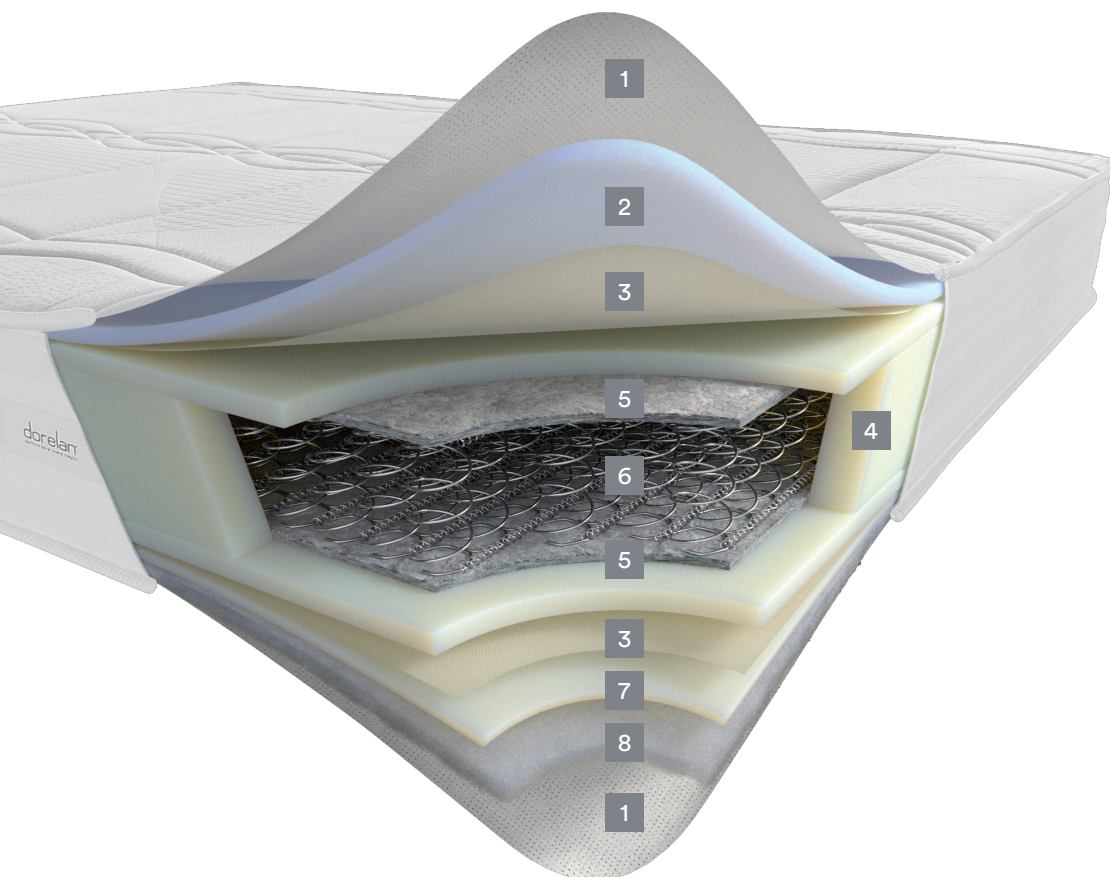

DORELAN TECHNOLOGY

1. 1 Ткань из микроволокна полиэстера
2. 2 Myform Memory Clima
3. 3 Ткань высокой прочности
4. 4 Box System
5. 5 Армирующий войлок
6. 6 Взаимосвязанные пружины LFK
7. 7 Myform Extension Extra Soft
8. 8 Хлопок и микроволокно полиэстера