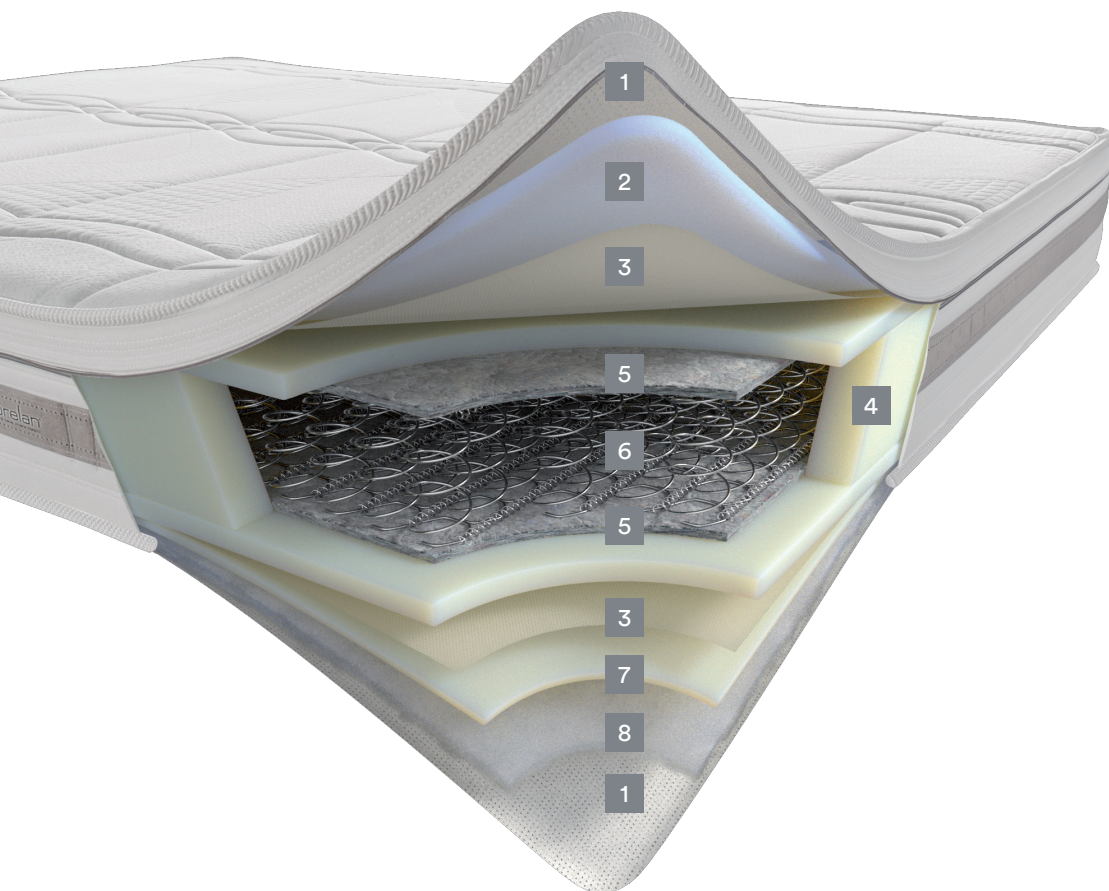

DORELAN TECHNOLOGY

1. 1 Ткань из вискозы и микроволокна полиэстера
2. 2 Myform Memory Clima
3. 3 Ткань высокой прочности
4. 4 Box System
5. 5 Армирующий войлок
6. 6 Взаимосвязанные пружины LFK
7. 7 Myform Extension Extra Soft
8. 8 Хлопок и микроволокно полиэстера