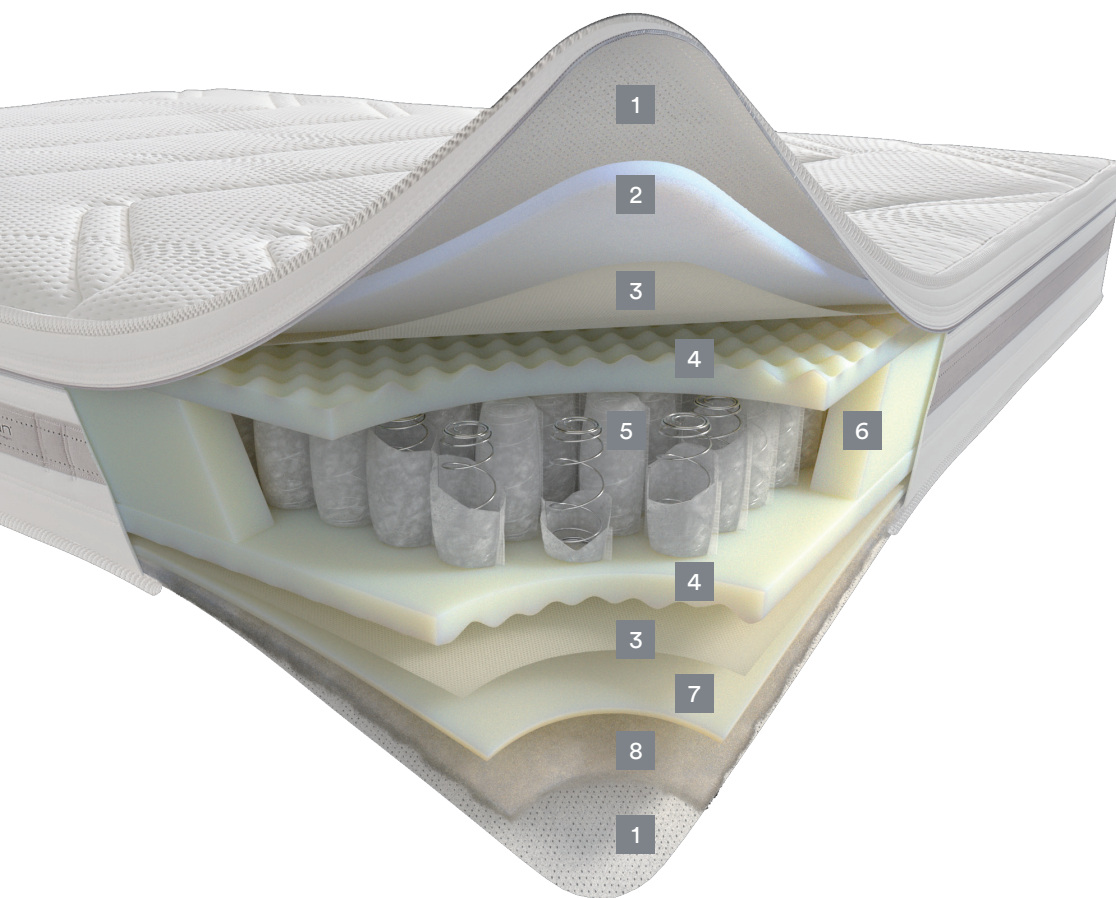

DORELAN TECHNOLOGY

1. 1 Ткань из вискозы и микроволокна полиэстера
2. 2 Myform Memory Clima
3. 3 Ткань высокой прочности
4. 4 Fisiomassage
5. 5 Независимые пружины Soft Touch
6. 6 Box System
7. 7 Myform Extension Extra Soft
8. 8 Хлопок и микроволокно полиэстера