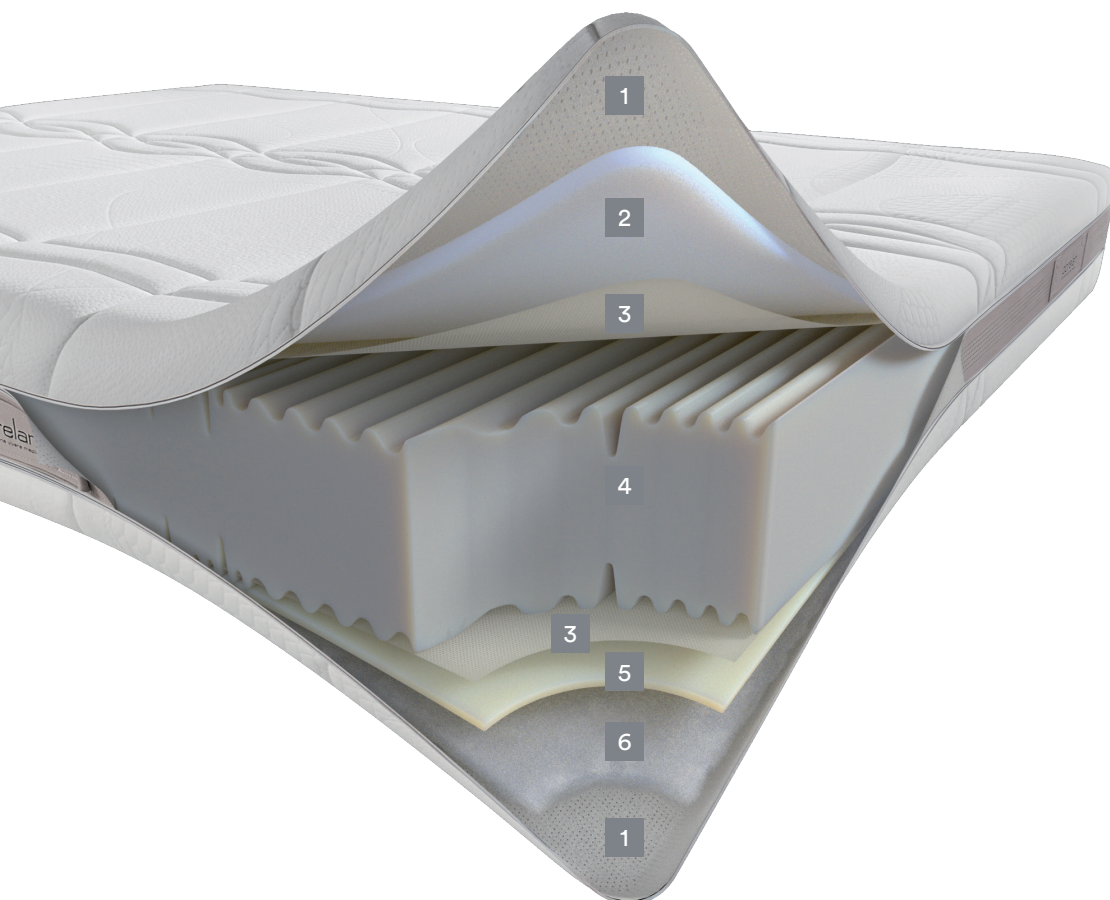

DORELAN TECHNOLOGY

1. 1 Ткань из вискозы и микроволокна полиэстера
2. 2 Myform Memory Clima
3. 3 Ткань высокой прочности
4. 4 Myform Extension см 15,5
5. 5 Myform Extension Extra Soft
6. 6 Хлопок и микроволокно полистера